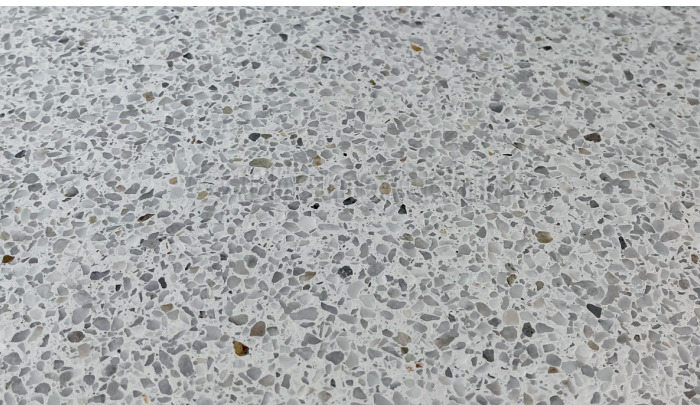

## Sporthallenfoyer Eichendorff Gymnasium, Bamberg

### Objektdaten

Objekt: Eingangsbereich der Sporthalle

Fläche m<sup>2</sup>: 200

Baujahr: 2020

Produkte: RHEORAPID® Schnellzement  
RHEODEKOR® Schnellzement

Weitere Objektdokumentationen finden Sie unter: [www.chemotechnik.de](http://www.chemotechnik.de)